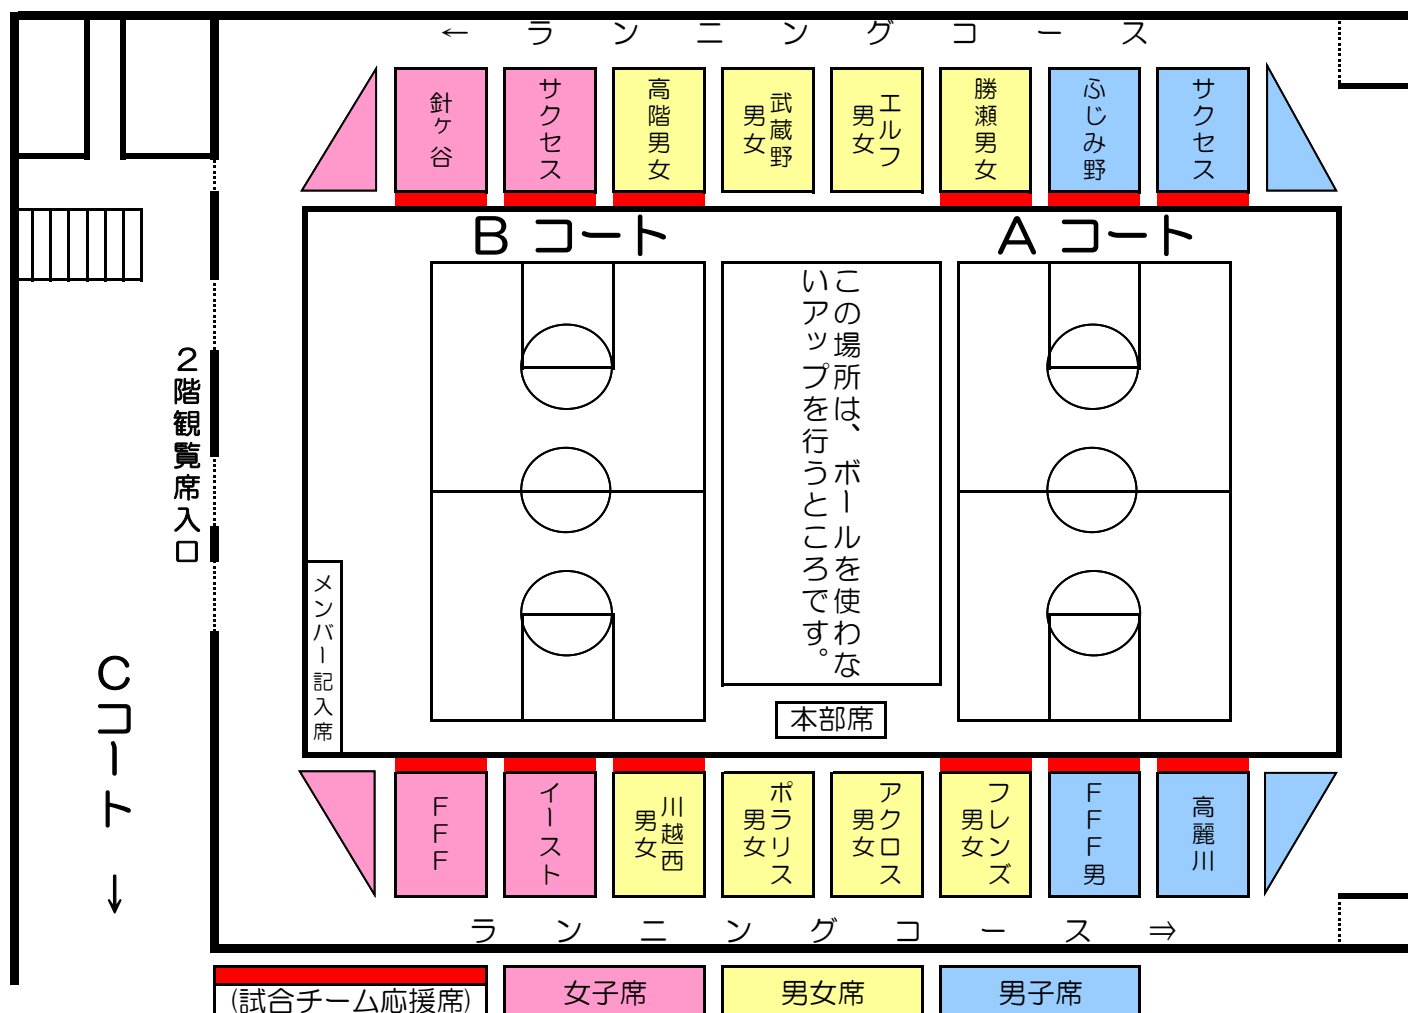

Cコート

★準備、撤去 針ヶ谷、ふじみ野、FFF、勝瀬 TOセット 針ヶ谷

No.	男女	開始時間	Aチーム	VS	Bチーム	TO	審判	
1	女	8:30	アクロス (女)	VS	エルフ (女)	ハニーズ (女)	武蔵野 (女)	ハニーズ (女)
2	男	9:25	サクセス (男)	VS	勝瀬 (男)	エルフ (女)	アクロス (女)	エルフ (女)
3	女	10:20	武蔵野 (女)	VS	川越西 (女)	C2負け	C2勝ち	C2負け
4	男	11:15	高階 (男)	VS	FFF (男)	川越西 (女)	サクセス (女)	川越西 (女)
5	女	12:10	イースト(女)	VS	フレンズ (女)	C4勝ち	C4負け	C4勝ち
6	男	13:05	ポラリス (男)	VS	エルフ (男)	フレンズ (女)	イースト(女)	フレンズ (女)
7	女	14:00	ハニーズ (女)	VS	サクセス (女)	ポラリス (男)	エルフ (男)	ポラリス (男)

※1試合5分間の4ピリオド (5-1-5-5-5-1-5) で実施する。

※試合時間が延びた場合は、試合間を8分間とする。

川越地区ミニバスケットボール連盟 各大会 会場案内図

【お願いと諸注意】

- ★ゴミは各チームでお持ち帰り下さい。★ランニングコースには荷物を置かないで下さい。
- ★食事は2F観覧席でお願いします。観客席以外のスペースにシート等を敷いての使用はご遠慮願います。
- ★館内の電源(コンセント)は使用不可になっています。
- ★メインアリーナ観客席前2列(赤)は試合チームの応援席としますので荷物を置かないようにしてください。
- ★2階観覧席入口正面のガラス手すり部分は車椅子用観覧席となっていますのでここで立止まっての観戦はご遠慮下さい。
- ★館内でのウォーミングアップはランニングコースとABコート間(本部席前)のみでお願いします。ボールは使えません。
- ★コート上以外での館内でのボールの使用を禁止します。 屋外は可。
- ★一般の方も施設を利用していますので、館内のマナーを守りましょう！
- ★選手だけでなく指導者・保護者の良き交流の場になることを願います。
- ★当日は、観覧席にチーム表示をいたしません。会場案内図を参照し、チーム座席場所を確認してください。