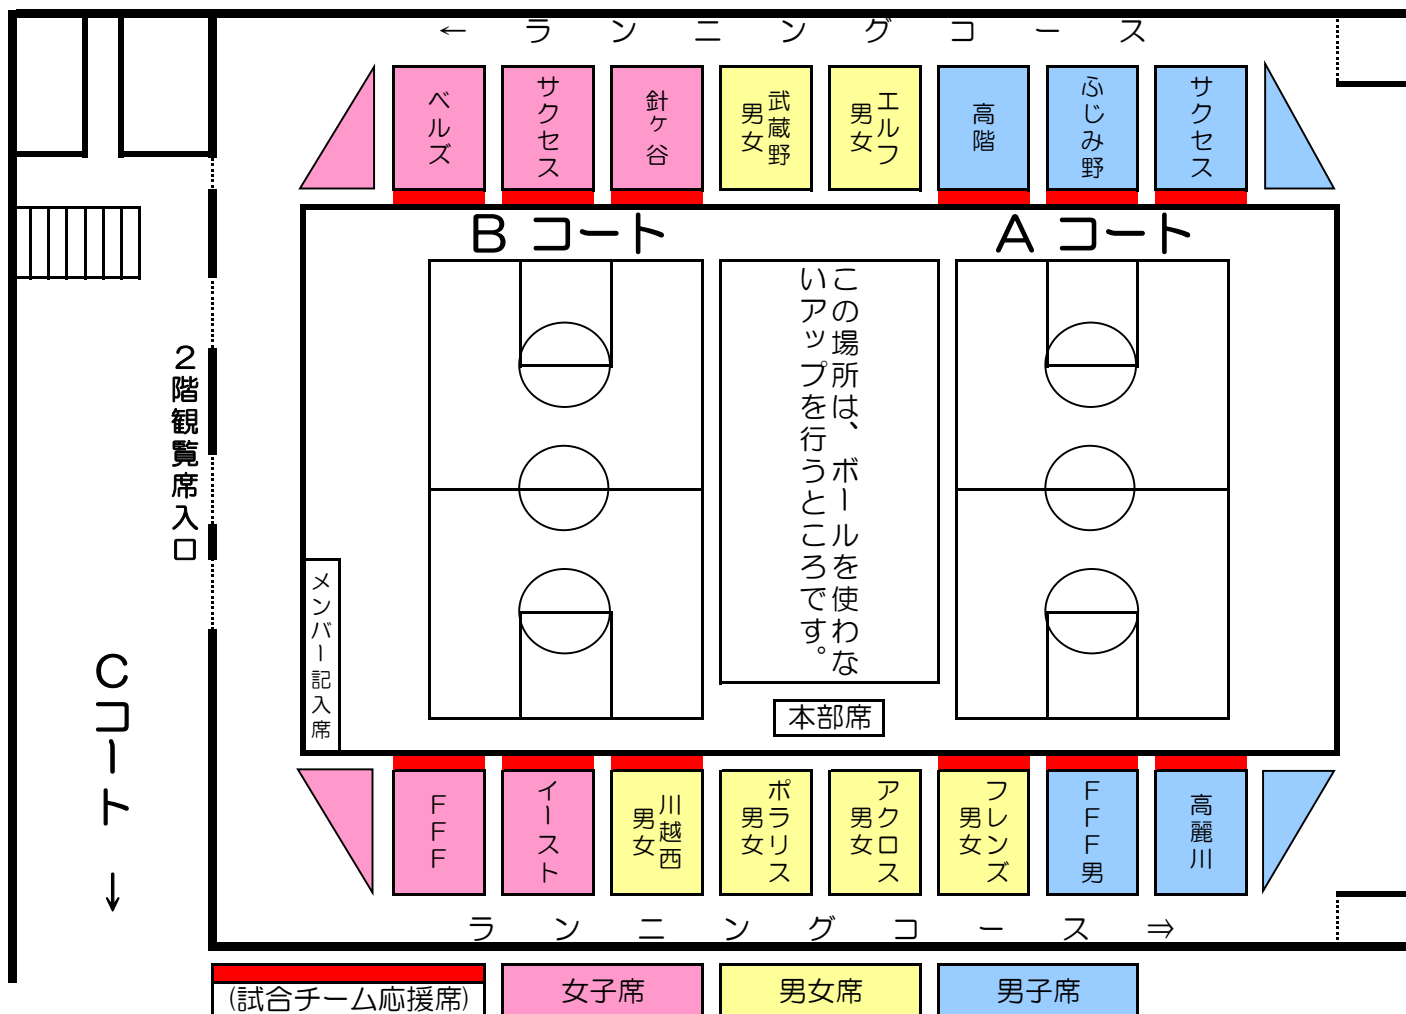

Bコート

★準備、撤去 女子チーム（ゴールの準備、撤去は必ず指導者が行ってください） TOセット ベルズ

No.	男女	開始時間	Aチーム	VS	Bチーム	TO	審判	
1	女	8:30	イースト(女)	VS	武蔵野(女)	ハニーズ(女)	ポラリス(女)	ハニーズ(女)
2	女	9:30	エルフ(女)	VS	FFF(女)	フレンズ(女)	武蔵野(女)	フレンズ(女)
3	女	10:30	アクロス(女)	VS	ベルズ(女)	エルフ(女)	FFF(女)	エルフ(女)
4	女	11:30	武蔵野(女)	VS	ハニーズ(女)	イースト(女)	ベルズ(女)	イースト(女)
5	女	12:30	ベルズ(女)	VS	エルフ(女)	武蔵野(女)	ハニーズ(女)	武蔵野(女)
6	女	13:30	サクセス(女)	VS	フレンズ(女)	ベルズ(女)	エルフ(女)	ベルズ(女)
7	女	14:30	川越西(女)	VS	ポラリス(女)	FFF(女)	フレンズ(女)	FFF(女)
8	女	15:30	ハニーズ(女)	VS	イースト(女)	ポラリス(女)	川越西(女)	ポラリス(女)

Cコート

★準備、撤去 針ヶ谷、ふじみ野、FFF、高麗川 TOセット 針ヶ谷

No.	男女	開始時間	Aチーム	VS	Bチーム	TO	審判	
1	男	8:30	フレンズ(男)	VS	サクセス(男)	ふじみ野(男)	サクセス(女)	ふじみ野(男)
2	男	9:30	アクロス(男)	VS	川越西(男)	サクセス(男)	フレンズ(男)	サクセス(男)
3	女	10:30	ポラリス(女)	VS	サクセス(女)	アクロス(男)	高麗川(男)	アクロス(男)
4	女	11:30	フレンズ(女)	VS	川越西(女)	サクセス(女)	アクロス(女)	サクセス(女)
5	女	12:30	FFF(女)	VS	アクロス(女)	川越西(女)	アクロス(男)	川越西(女)
6	男	13:30	高麗川(男)	VS	ふじみ野(男)	アクロス(女)	イースト(女)	アクロス(女)

※1試合6分間の4ピリオド(6-1-6-5-6-1-6)で実施する。

※試合時間が延びた場合は、試合間を8分間とする。

川越地区ミニバスケットボール連盟 各大会 会場案内図

【お願いと諸注意】

- ★ゴミは各チームでお持ち帰り下さい。★ランニングコースには荷物を置かないで下さい。
- ★食事は2F観覧席でお願いします。観客席以外のスペースにシート等を敷いての使用はご遠慮願います。
- ★館内の電源(コンセント)は使用不可になっています。
- ★メインアリーナ観客席前2列(赤)は試合チームの応援席としますので荷物を置かないようにしてください。
- ★2階観覧席入口正面のガラス手すり部分は車椅子用観覧席となっていますのでここで立止まっての観戦はご遠慮下さい。
- ★館内でのウォーミングアップはランニングコースとAコート間(本部席前)のみでお願いします。ボールは使えません。
- ★コート上以外での館内でのボールの使用を禁止します。 屋外は可。
- ★一般の方も施設を利用していますので、館内のマナーを守りましょう！
- ★選手だけでなく指導者・保護者の良き交流の場になることを願います。
- ★当日は、観覧席にチーム表示をいたしません。会場案内図を参照し、チーム座席場所を確認してください。