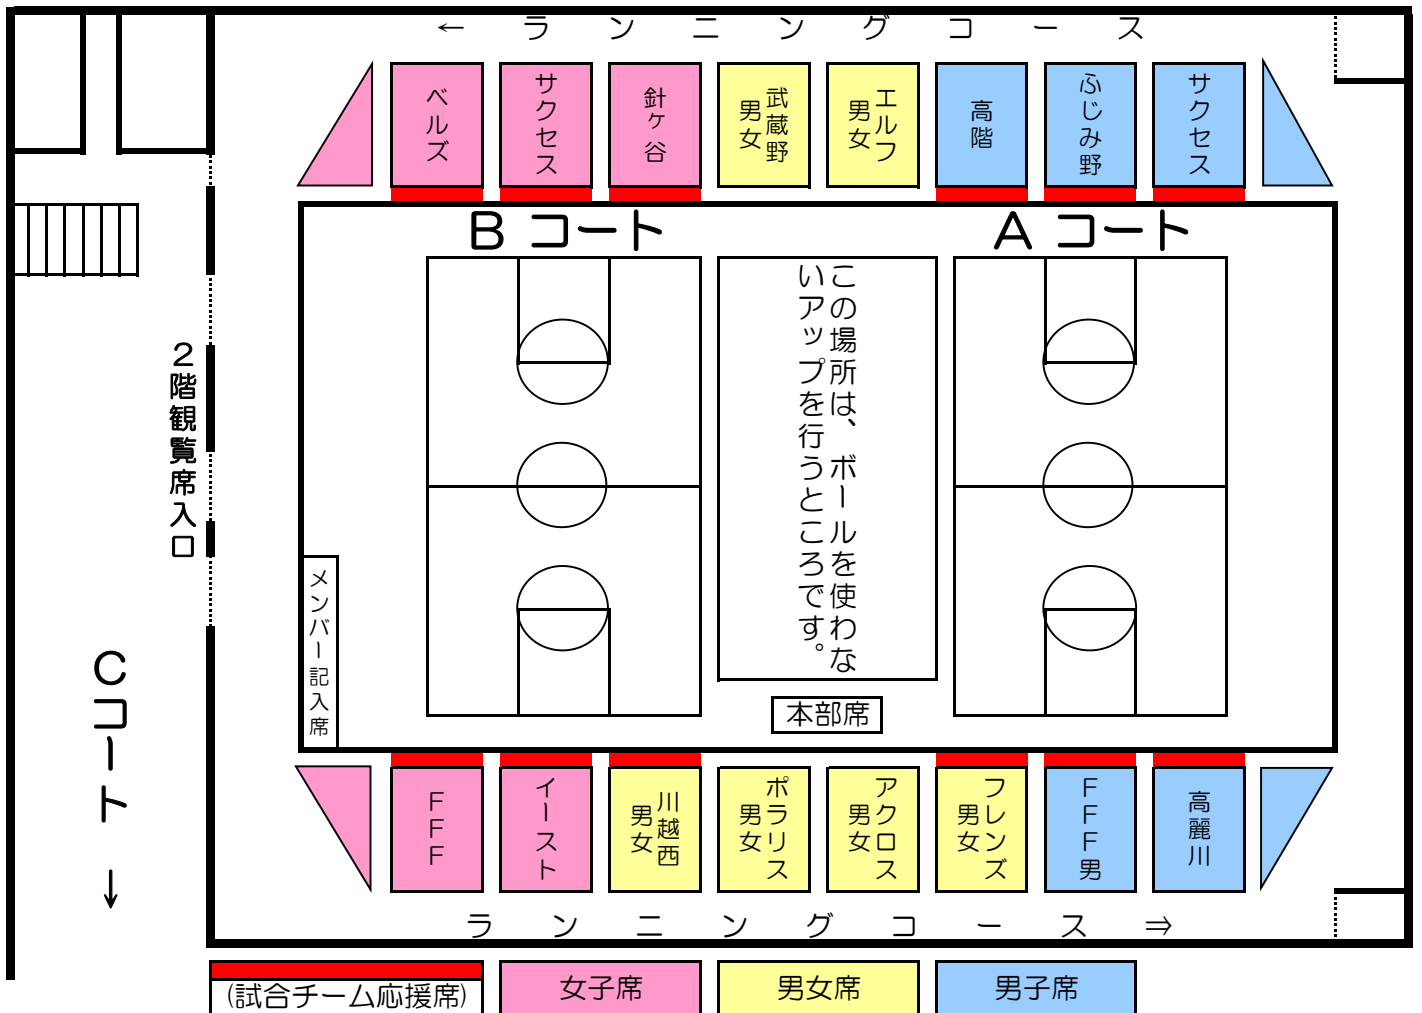

Cコート

★準備、撤去 針ヶ谷、ふじみ野、FFF TOセット 針ヶ谷

No.	男女	開始時間	Aチーム	VS	Bチーム	TO	審判	
1	男	8:45	エルフ (女)	VS	ポラリス (女)	イースト (女)	FFF (男)	イースト (女)
2	女	9:40	フレンズ (男)	VS	アクロス (男)	ポラリス (女)	エルフ (女)	ポラリス (女)
3	男	10:35	川越西 (女)	VS	アクロス (女)	アクロス (男)	フレンズ (男)	アクロス (男)
4	女	11:30	武蔵野 (男)	VS	ポラリス (男)	アクロス (女)	川越西 (女)	アクロス (女)
5	男	12:25	フレンズ (女)	VS	サクセス (女)	武蔵野 (男)	ポラリス (男)	武蔵野 (男)
6	女	13:20	ふじみ野 (男)	VS	川越西 (男)	フレンズ (女)	サクセス (女)	フレンズ (女)
7	男	14:15	FFF (女)	VS	イースト (女)	ふじみ野 (男)	川越西 (男)	ふじみ野 (男)

※1試合5分間の4ピリオド (5-1-5-5-5-1-5) で実施する。

※試合時間が延びた場合は、試合間を8分間とする。

川越地区ミニバスケットボール連盟 各大会 会場案内図

【お願いと諸注意】

- ★ゴミは各チームでお持ち帰り下さい。★ランニングコースには荷物を置かないで下さい。
- ★食事は2F観覧席でお願いします。観客席以外のスペースにシート等を敷いての使用はご遠慮願います。
- ★館内の電源(コンセント)は使用不可になっています。
- ★メインアリーナ観客席前2列(赤)は試合チームの応援席としますので荷物を置かないようにしてください。
- ★2階観覧席入口正面のガラス手すり部分は車椅子用観覧席となっていますのでここで立止まっての観戦はご遠慮下さい。
- ★館内でのウォーミングアップはランニングコースとAコート間(本部席前)のみでお願いします。ボールは使えません。
- ★コート上以外での館内でのボールの使用を禁止します。 屋外は可。
- ★一般の方も施設を利用していますので、館内のマナーを守りましょう！
- ★選手だけでなく指導者・保護者の良き交流の場になることを願います。
- ★当日は、観覧席にチーム表示をいたしません。会場案内図を参照し、チーム座席場所を確認してください。