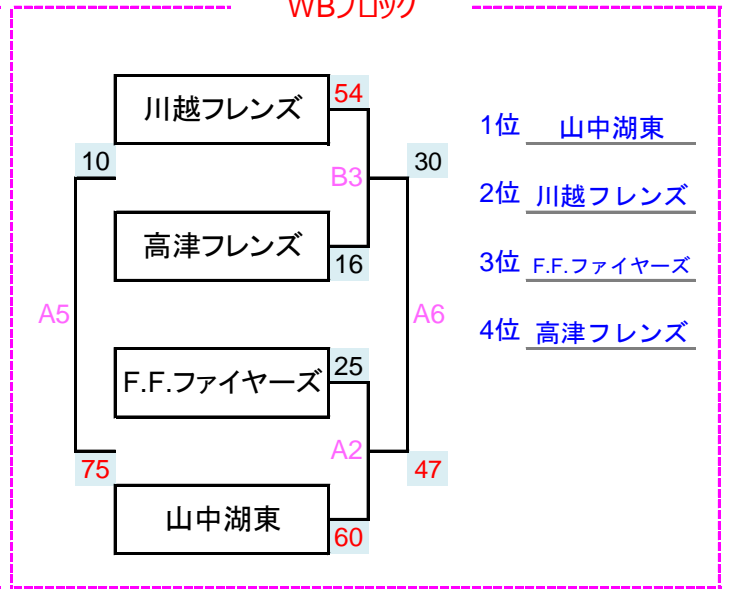

籠球祭組合せ 女子1日目(12/22)【結果】

WAブロック

WBブロック

WCブロック

WDブロック

WEブロック

WFブロック

籠球祭女子1日目(12/22)スコア【結果】

【Aコート】・・・メイン奥

No	ブロック	時間	Aチーム	得点	Bチーム	得点	To	審判			
1	WE	8:30	伊勢崎あずま南	52	高階ベルズ	32	サクセス	F.F.ファイヤーズ	サクセス		
2	WB	9:30	F.F.ファイヤーズ	25	山中湖東	60	高階ベルズ	伊勢崎あずま南	高階ベルズ		
3	WA	10:30	サクセス	52	箕輪健全	14	山中湖東	F.F.ファイヤーズ	山中湖東		
4	WA	11:30	狭山ゼルス	41	安蘇野中央	16	箕輪健全	サクセス	箕輪健全		
		12:30	(レセプション) 各チームはメインアリーナに集合してください。								
5	WB	13:30	高津フレンズ	10	F.F.ファイヤーズ	75	安蘇野中央	狭山ゼルス	安蘇野中央		
6	WB	14:30	川越フレンズ	30	山中湖東	47	F.F.ファイヤーズ	高津フレンズ	F.F.ファイヤーズ		
7	WA	15:30	サクセス	41	狭山ゼルス	8	川越フレンズ	山中湖東	川越フレンズ		
8	WF	16:30	川越エルフ	13	武蔵野	56	サクセス	狭山ゼルス	サクセス		