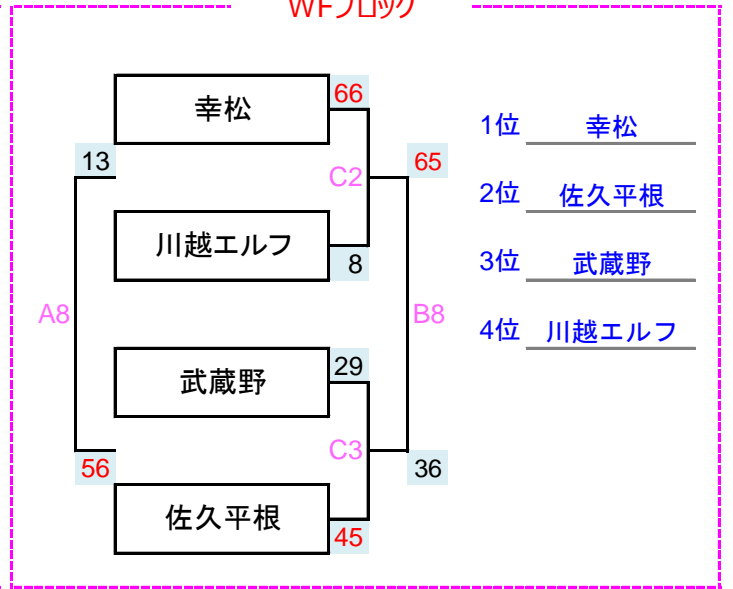

籠球祭組合せ 女子1日目(12/22)【結果】

WAブロック

WBブロック

WCブロック

WDブロック

WEブロック

WFブロック

籠球祭女子1日目(12/22)スコア【結果】

【Aコート】・・・メイン奥

No	ブロック	時間	Aチーム	得点	Bチーム	得点	To	審判			
1	WE	8:30	伊勢崎あずま南	52	高階ベルズ	32	サクセス	F.F.ファイヤーズ	サクセス		
2	WB	9:30	F.F.ファイヤーズ	25	山中湖東	60	高階ベルズ	伊勢崎あずま南	高階ベルズ		
3	WA	10:30	サクセス	52	箕輪健全	14	山中湖東	F.F.ファイヤーズ	山中湖東		
4	WA	11:30	狭山ゼルス	41	安蘇野中央	16	箕輪健全	サクセス	箕輪健全		
		12:30	(レセプション) 各チームはメインアリーナに集合してください。								
5	WB	13:30	高津フレンズ	10	F.F.ファイヤーズ	75	安蘇野中央	狭山ゼルス	安蘇野中央		
6	WB	14:30	川越フレンズ	30	山中湖東	47	F.F.ファイヤーズ	高津フレンズ	F.F.ファイヤーズ		
7	WA	15:30	サクセス	41	狭山ゼルス	8	川越フレンズ	山中湖東	川越フレンズ		
8	WF	16:30	川越エルフ	13	武蔵野	56	サクセス	狭山ゼルス	サクセス		