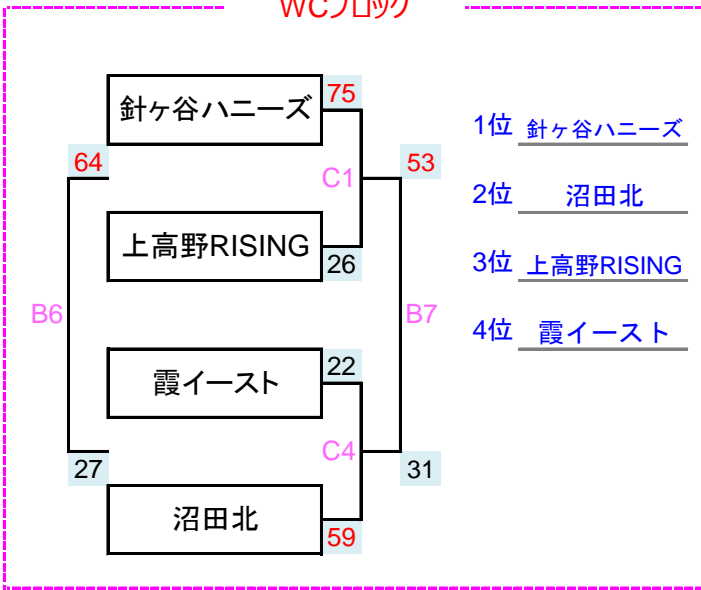

籠球祭組合せ 女子1日目(12/22)【結果】

WAブロック

WBブロック

WCブロック

WDブロック

WEブロック

WFブロック

籠球祭女子1日目(12/22)スコア【結果】

【Aコート】・・・メイン奥

No	ブロック	時間	Aチーム	得点	Bチーム	得点	To	審判			
1	WE	8:30	伊勢崎あずま南	52	高階ベルズ	32	サクセス	F.F.ファイヤーズ	サクセス		
2	WB	9:30	F.F.ファイヤーズ	25	山中湖東	60	高階ベルズ	伊勢崎あずま南	高階ベルズ		
3	WA	10:30	サクセス	52	箕輪健全	14	山中湖東	F.F.ファイヤーズ	山中湖東		
4	WA	11:30	狭山ゼルス	41	安蘇野中央	16	箕輪健全	サクセス	箕輪健全		
		12:30	(レセプション) 各チームはメインアリーナに集合してください。								
5	WB	13:30	高津フレンズ	10	F.F.ファイヤーズ	75	安蘇野中央	狭山ゼルス	安蘇野中央		
6	WB	14:30	川越フレンズ	30	山中湖東	47	F.F.ファイヤーズ	高津フレンズ	F.F.ファイヤーズ		
7	WA	15:30	サクセス	41	狭山ゼルス	8	川越フレンズ	山中湖東	川越フレンズ		
8	WF	16:30	川越エルフ	13	武蔵野	56	サクセス	狭山ゼルス	サクセス		