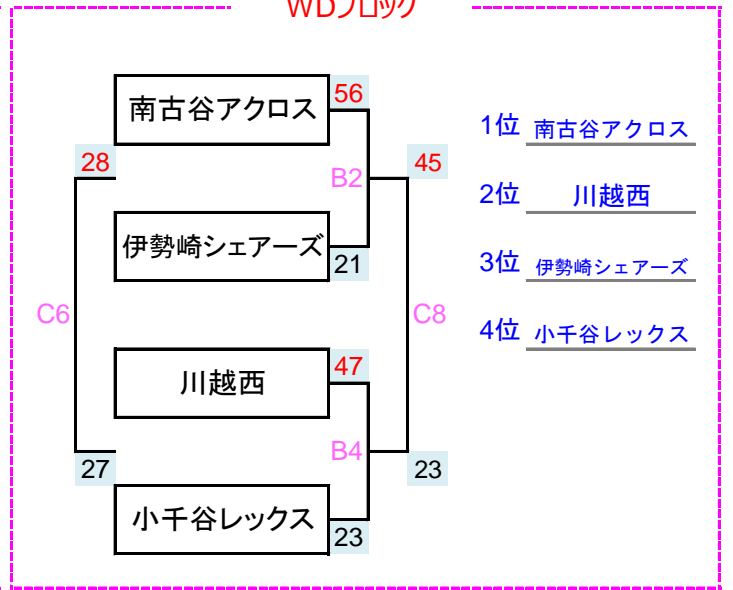

籠球祭組合せ 女子1日目(12/22)【結果】

WAブロック

WBブロック

WCブロック

WDブロック

WEブロック

WFブロック

籠球祭女子1日目(12/22)スコア【結果】

【Aコート】・・・メイン奥

No	ブロック	時間	Aチーム	得点	Bチーム	得点	To	審判			
1	WE	8:30	伊勢崎あずま南	52	高階ベルズ	32	サクセス	F.F.ファイヤーズ	サクセス		
2	WB	9:30	F.F.ファイヤーズ	25	山中湖東	60	高階ベルズ	伊勢崎あずま南	高階ベルズ		
3	WA	10:30	サクセス	52	箕輪健全	14	山中湖東	F.F.ファイヤーズ	山中湖東		
4	WA	11:30	狭山ゼルス	41	安蘇野中央	16	箕輪健全	サクセス	箕輪健全		
		12:30	(レセプション) 各チームはメインアリーナに集合してください。								
5	WB	13:30	高津フレンズ	10	F.F.ファイヤーズ	75	安蘇野中央	狭山ゼルス	安蘇野中央		
6	WB	14:30	川越フレンズ	30	山中湖東	47	F.F.ファイヤーズ	高津フレンズ	F.F.ファイヤーズ		
7	WA	15:30	サクセス	41	狭山ゼルス	8	川越フレンズ	山中湖東	川越フレンズ		
8	WF	16:30	川越エルフ	13	武蔵野	56	サクセス	狭山ゼルス	サクセス		