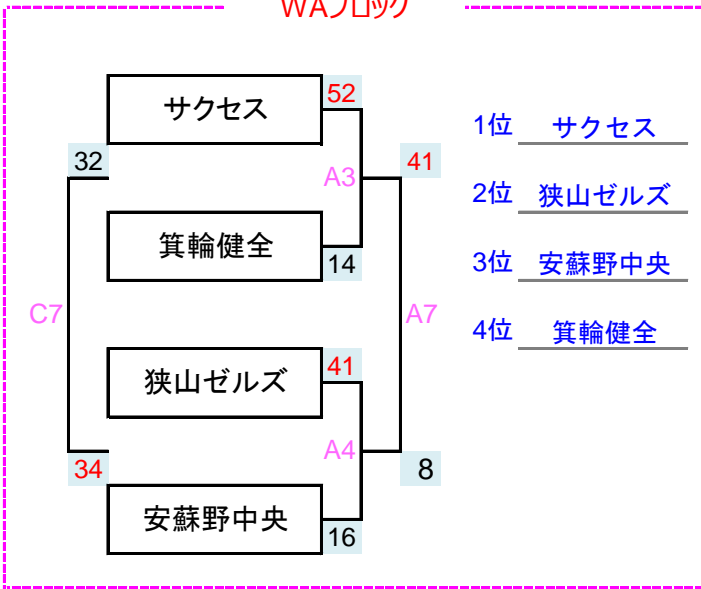

籠球祭組合せ 女子1日目(12/22)【結果】

WAブロック

WBブロック

WCブロック

WDブロック

WEブロック

WFブロック

籠球祭女子1日目(12/22)スコア【結果】

【Aコート】・・・メイン奥

No	ブロック	時間	Aチーム	得点	Bチーム	得点	To	審判			
1	WE	8:30	伊勢崎あずま南	52	高階ベルズ	32	サクセス	F.F.ファイヤーズ	サクセス		
2	WB	9:30	F.F.ファイヤーズ	25	山中湖東	60	高階ベルズ	伊勢崎あずま南	高階ベルズ		
3	WA	10:30	サクセス	52	箕輪健全	14	山中湖東	F.F.ファイヤーズ	山中湖東		
4	WA	11:30	狭山ゼルス	41	安蘇野中央	16	箕輪健全	サクセス	箕輪健全		
		12:30	(レセプション) 各チームはメインアリーナに集合してください。								
5	WB	13:30	高津フレンズ	10	F.F.ファイヤーズ	75	安蘇野中央	狭山ゼルス	安蘇野中央		
6	WB	14:30	川越フレンズ	30	山中湖東	47	F.F.ファイヤーズ	高津フレンズ	F.F.ファイヤーズ		
7	WA	15:30	サクセス	41	狭山ゼルス	8	川越フレンズ	山中湖東	川越フレンズ		
8	WF	16:30	川越エルフ	13	武蔵野	56	サクセス	狭山ゼルス	サクセス		