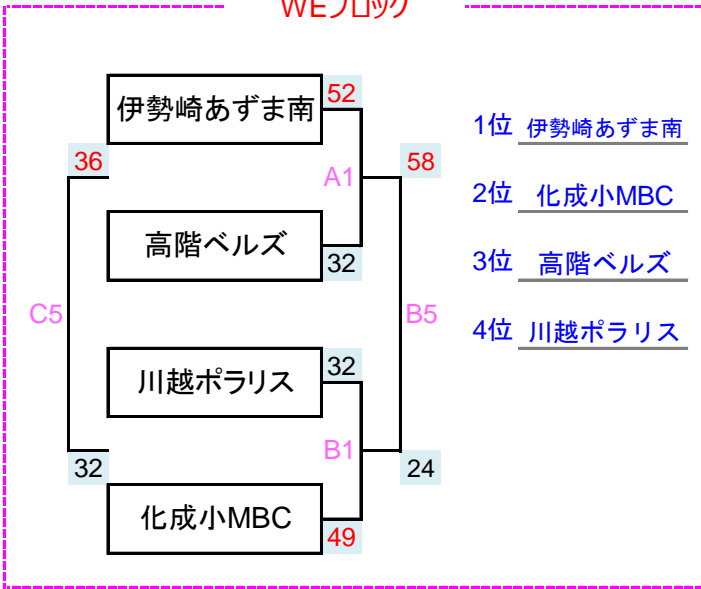

籠球祭組合せ 女子1日目(12/22)【結果】

WAブロック

WBブロック

WCブロック

WDブロック

WEブロック

WFブロック

籠球祭女子1日目(12/22)スコア【結果】

【Aコート】・・・メイン奥

No	ブロック	時間	Aチーム	得点	Bチーム	得点	To	審判			
1	WE	8:30	伊勢崎あずま南	52	高階ベルズ	32	サクセス	F.F.ファイヤーズ	サクセス		
2	WB	9:30	F.F.ファイヤーズ	25	山中湖東	60	高階ベルズ	伊勢崎あずま南	高階ベルズ		
3	WA	10:30	サクセス	52	箕輪健全	14	山中湖東	F.F.ファイヤーズ	山中湖東		
4	WA	11:30	狭山ゼルス	41	安蘇野中央	16	箕輪健全	サクセス	箕輪健全		
		12:30	(レセプション) 各チームはメインアリーナに集合してください。								
5	WB	13:30	高津フレンズ	10	F.F.ファイヤーズ	75	安蘇野中央	狭山ゼルス	安蘇野中央		
6	WB	14:30	川越フレンズ	30	山中湖東	47	F.F.ファイヤーズ	高津フレンズ	F.F.ファイヤーズ		
7	WA	15:30	サクセス	41	狭山ゼルス	8	川越フレンズ	山中湖東	川越フレンズ		
8	WF	16:30	川越エルフ	13	武蔵野	56	サクセス	狭山ゼルス	サクセス		