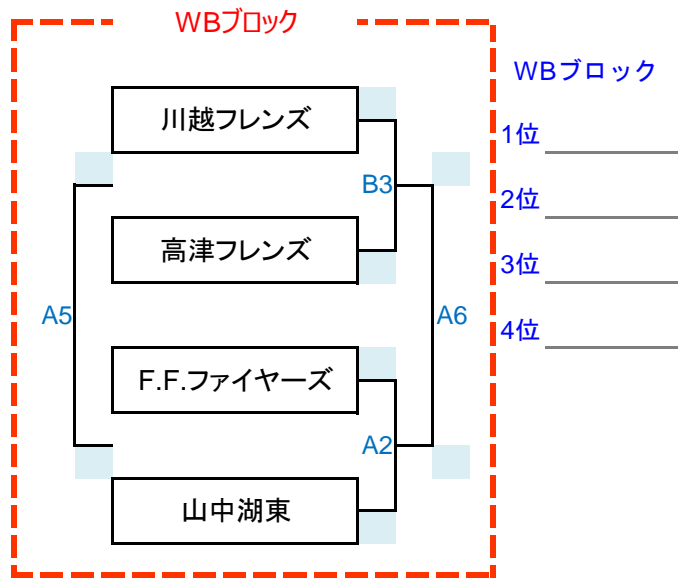

籠球祭組合せ 女子1日目(12/22)

**籠球祭女子1日目タイムテーブル(12/22)**

**【Aコート】・・・メイン奥**

No	ブロック	時間	Aチーム	得点	Bチーム	得点	To	審判	
1	WE	8:30	伊勢崎あずま南		高階ベルズ		サクセス	F.F.ファイヤーズ	サクセス
2	WB	9:30	F.F.ファイヤーズ		山中湖東		高階ベルズ	伊勢崎あずま南	高階ベルズ
3	WA	10:30	サクセス		箕輪健全		山中湖東	F.F.ファイヤーズ	山中湖東
4	WA	11:30	狭山ゼルズ		安蘇野中央		箕輪健全	サクセス	箕輪健全
		12:30	<b>(レセプション) 各チームはメインアリーナに集合してください。</b>						
5	WB	13:30	B3負け		A2負け		安蘇野中央	狭山ゼルズ	安蘇野中央
6	WB	14:30	B3勝ち		A2勝ち		A2負け	B3負け	A2負け
7	WA	15:30	A3勝ち		A4勝ち		B3勝ち	A2勝ち	B3勝ち
8	WF	16:30	C2負け		C3負け		A3勝ち	A4勝ち	A3勝ち

**【Bコート】・・・メイン手前**

No	ブロック	時間	Aチーム	得点	Bチーム	得点	To	審判	
1	WE	8:30	川越ポラリス		化成小MBC		川越西	南古谷アクロス	川越西
2	WC	9:30	南古谷アクロス		伊勢崎シェアーズ		川越ポラリス	化成小MBC	川越ポラリス
3	WB	10:30	川越フレンズ		高津フレンズ		南古谷アクロス	伊勢崎シェアーズ	南古谷アクロス
4	WD	11:30	川越西		小千谷レックス		川越フレンズ	高津フレンズ	川越フレンズ
		12:30	<b>(レセプション) 各チームはメインアリーナに集合してください。</b>						
5	WE	13:30	A1勝ち		B1勝ち		小千谷レックス	川越エルフ	小千谷レックス
6	WC	14:30	C1負け		C4負け		B1勝ち	A1勝ち	B1勝ち
7	WC	15:30	C1勝ち		C4勝ち		C4負け	C1負け	C4負け
8	WF	16:30	C2勝ち		C3勝ち		C1勝ち	C4勝ち	C1勝ち

**【Cコート】・・・サブアリーナ**

No	ブロック	時間	Aチーム	得点	Bチーム	得点	To	審判	
1	WC	8:30	針ヶ谷ハニーズ		上高野RISING		武蔵野	霞イースト	武蔵野
2	WF	9:30	幸松		川越エルフ		針ヶ谷ハニーズ	上高野RISING	針ヶ谷ハニーズ
3	WF	10:30	武蔵野		佐久平根		川越エルフ	幸松	川越エルフ
4	WC	11:30	霞イースト		沼田北		佐久平根	武蔵野	佐久平根
		12:30	<b>(レセプション) 各チームはメインアリーナに集合してください。</b>						
5	WE	13:30	A1負け		B1負け		沼田北	霞イースト	沼田北
6	WD	14:30	B2負け		B4負け		B1負け	A1負け	B1負け
7	WA	15:30	A3負け		A4負け		B2負け	B4負け	B2負け
8	WD	16:30	B2勝ち		B4勝ち		A4負け	A3負け	A4負け