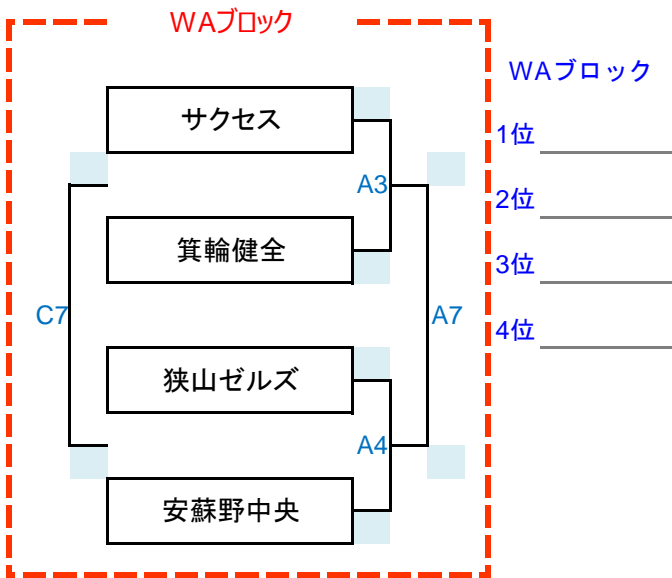

籠球祭組合せ 女子1日目(12/22)

**籠球祭女子1日目タイムテーブル(12/22)**

**【Aコート】・・・メイン奥**

No	ブロック	時間	Aチーム	得点	Bチーム	得点	To	審判	
1	WE	8:30	伊勢崎あずま南		高階ベルズ		サクセス	F.F.ファイヤーズ	サクセス
2	WB	9:30	F.F.ファイヤーズ		山中湖東		高階ベルズ	伊勢崎あずま南	高階ベルズ
3	WA	10:30	サクセス		箕輪健全		山中湖東	F.F.ファイヤーズ	山中湖東
4	WA	11:30	狭山ゼルズ		安蘇野中央		箕輪健全	サクセス	箕輪健全
		12:30	<b>(レセプション) 各チームはメインアリーナに集合してください。</b>						
5	WB	13:30	B3負け		A2負け		安蘇野中央	狭山ゼルズ	安蘇野中央
6	WB	14:30	B3勝ち		A2勝ち		A2負け	B3負け	A2負け
7	WA	15:30	A3勝ち		A4勝ち		B3勝ち	A2勝ち	B3勝ち
8	WF	16:30	C2負け		C3負け		A3勝ち	A4勝ち	A3勝ち

**【Bコート】・・・メイン手前**

No	ブロック	時間	Aチーム	得点	Bチーム	得点	To	審判	
1	WE	8:30	川越ポラリス		化成小MBC		川越西	南古谷アクロス	川越西
2	WC	9:30	南古谷アクロス		伊勢崎シェアーズ		川越ポラリス	化成小MBC	川越ポラリス
3	WB	10:30	川越フレンズ		高津フレンズ		南古谷アクロス	伊勢崎シェアーズ	南古谷アクロス
4	WD	11:30	川越西		小千谷レックス		川越フレンズ	高津フレンズ	川越フレンズ
		12:30	<b>(レセプション) 各チームはメインアリーナに集合してください。</b>						
5	WE	13:30	A1勝ち		B1勝ち		小千谷レックス	川越エルフ	小千谷レックス
6	WC	14:30	C1負け		C4負け		B1勝ち	A1勝ち	B1勝ち
7	WC	15:30	C1勝ち		C4勝ち		C4負け	C1負け	C4負け
8	WF	16:30	C2勝ち		C3勝ち		C1勝ち	C4勝ち	C1勝ち