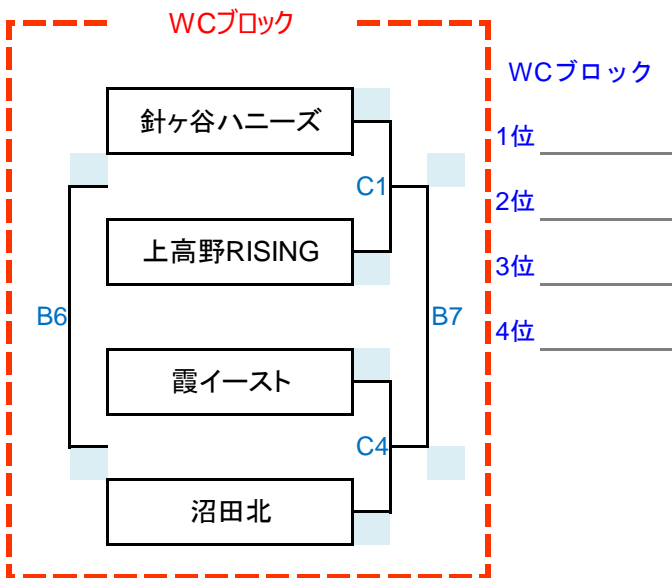

籠球祭組合せ 女子1日目(12/22)

**籠球祭女子1日目タイムテーブル(12/22)**

**【Aコート】・・・メイン奥**

No	ブロック	時間	Aチーム	得点	Bチーム	得点	To	審判	
1	WE	8:30	伊勢崎あずま南		高階ベルズ		サクセス	F.F.ファイヤーズ	サクセス
2	WB	9:30	F.F.ファイヤーズ		山中湖東		高階ベルズ	伊勢崎あずま南	高階ベルズ
3	WA	10:30	サクセス		箕輪健全		山中湖東	F.F.ファイヤーズ	山中湖東
4	WA	11:30	狭山ゼルズ		安蘇野中央		箕輪健全	サクセス	箕輪健全
		12:30	<b>(レセプション) 各チームはメインアリーナに集合してください。</b>						
5	WB	13:30	B3負け		A2負け		安蘇野中央	狭山ゼルズ	安蘇野中央
6	WB	14:30	B3勝ち		A2勝ち		A2負け	B3負け	A2負け
7	WA	15:30	A3勝ち		A4勝ち		B3勝ち	A2勝ち	B3勝ち
8	WF	16:30	C2負け		C3負け		A3勝ち	A4勝ち	A3勝ち

**【Bコート】・・・メイン手前**

No	ブロック	時間	Aチーム	得点	Bチーム	得点	To	審判	
1	WE	8:30	川越ポラリス		化成小MBC		川越西	南古谷アクロス	川越西
2	WC	9:30	南古谷アクロス		伊勢崎シェアーズ		川越ポラリス	化成小MBC	川越ポラリス
3	WB	10:30	川越フレンズ		高津フレンズ		南古谷アクロス	伊勢崎シェアーズ	南古谷アクロス
4	WD	11:30	川越西		小千谷レックス		川越フレンズ	高津フレンズ	川越フレンズ
		12:30	<b>(レセプション) 各チームはメインアリーナに集合してください。</b>						
5	WE	13:30	A1勝ち		B1勝ち		小千谷レックス	川越エルフ	小千谷レックス
6	WC	14:30	C1負け		C4負け		B1勝ち	A1勝ち	B1勝ち
7	WC	15:30	C1勝ち		C4勝ち		C4負け	C1負け	C4負け
8	WF	16:30	C2勝ち		C3勝ち		C1勝ち	C4勝ち	C1勝ち

**【Cコート】・・・サブアリーナ**

No	ブロック	時間	Aチーム	得点	Bチーム	得点	To	審判	
1	WC	8:30	針ヶ谷ハニーズ		上高野RISING		武蔵野	霞イースト	武蔵野
2	WF	9:30	幸松		川越エルフ		針ヶ谷ハニーズ	上高野RISING	針ヶ谷ハニーズ
3	WF	10:30	武蔵野		佐久平根		川越エルフ	幸松	川越エルフ
4	WC	11:30	霞イースト		沼田北		佐久平根	武蔵野	佐久平根
		12:30	<b>(レセプション) 各チームはメインアリーナに集合してください。</b>						
5	WE	13:30	A1負け		B1負け		沼田北	霞イースト	沼田北
6	WD	14:30	B2負け		B4負け		B1負け	A1負け	B1負け
7	WA	15:30	A3負け		A4負け		B2負け	B4負け	B2負け
8	WD	16:30	B2勝ち		B4勝ち		A4負け	A3負け	A4負け