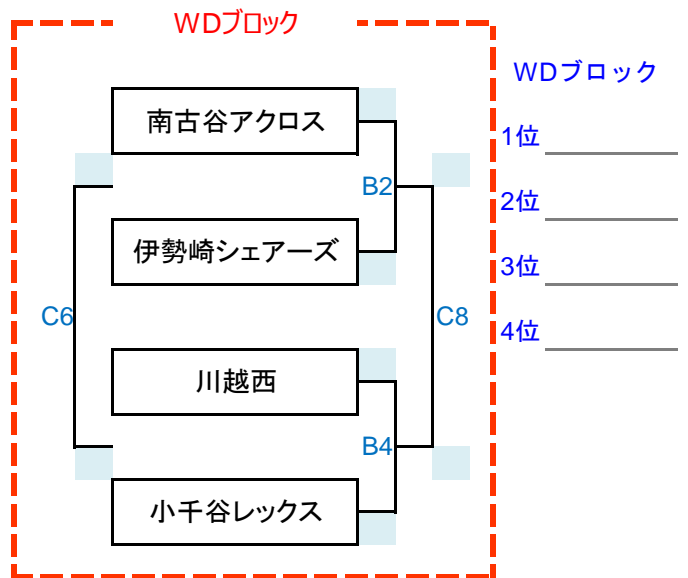

籠球祭組合せ 女子1日目(12/22)

**籠球祭女子1日目タイムテーブル(12/22)**

**【Aコート】・・・メイン奥**

No	ブロック	時間	Aチーム	得点	Bチーム	得点	To	審判	
1	WE	8:30	伊勢崎あずま南		高階ベルズ		サクセス	F.F.ファイヤーズ	サクセス
2	WB	9:30	F.F.ファイヤーズ		山中湖東		高階ベルズ	伊勢崎あずま南	高階ベルズ
3	WA	10:30	サクセス		箕輪健全		山中湖東	F.F.ファイヤーズ	山中湖東
4	WA	11:30	狭山ゼルズ		安蘇野中央		箕輪健全	サクセス	箕輪健全
		12:30	<b>(レセプション) 各チームはメインアリーナに集合してください。</b>						
5	WB	13:30	B3負け		A2負け		安蘇野中央	狭山ゼルズ	安蘇野中央
6	WB	14:30	B3勝ち		A2勝ち		A2負け	B3負け	A2負け
7	WA	15:30	A3勝ち		A4勝ち		B3勝ち	A2勝ち	B3勝ち
8	WF	16:30	C2負け		C3負け		A3勝ち	A4勝ち	A3勝ち

**【Bコート】・・・メイン手前**

No	ブロック	時間	Aチーム	得点	Bチーム	得点	To	審判	
1	WE	8:30	川越ポラリス		化成小MBC		川越西	南古谷アクロス	川越西
2	WC	9:30	南古谷アクロス		伊勢崎シェアーズ		川越ポラリス	化成小MBC	川越ポラリス
3	WB	10:30	川越フレンズ		高津フレンズ		南古谷アクロス	伊勢崎シェアーズ	南古谷アクロス
4	WD	11:30	川越西		小千谷レックス		川越フレンズ	高津フレンズ	川越フレンズ
		12:30	<b>(レセプション) 各チームはメインアリーナに集合してください。</b>						
5	WE	13:30	A1勝ち		B1勝ち		小千谷レックス	川越エルフ	小千谷レックス
6	WC	14:30	C1負け		C4負け		B1勝ち	A1勝ち	B1勝ち
7	WC	15:30	C1勝ち		C4勝ち		C4負け	C1負け	C4負け
8	WF	16:30	C2勝ち		C3勝ち		C1勝ち	C4勝ち	C1勝ち

**【Cコート】・・・サブアリーナ**

No	ブロック	時間	Aチーム	得点	Bチーム	得点	To	審判	
1	WC	8:30	針ヶ谷ハニーズ		上高野RISING		武蔵野	霞イースト	武蔵野
2	WF	9:30	幸松		川越エルフ		針ヶ谷ハニーズ	上高野RISING	針ヶ谷ハニーズ
3	WF	10:30	武蔵野		佐久平根		川越エルフ	幸松	川越エルフ
4	WC	11:30	霞イースト		沼田北		佐久平根	武蔵野	佐久平根
		12:30	<b>(レセプション) 各チームはメインアリーナに集合してください。</b>						
5	WE	13:30	A1負け		B1負け		沼田北	霞イースト	沼田北
6	WD	14:30	B2負け		B4負け		B1負け	A1負け	B1負け
7	WA	15:30	A3負け		A4負け		B2負け	B4負け	B2負け
8	WD	16:30	B2勝ち		B4勝ち		A4負け	A3負け	A4負け