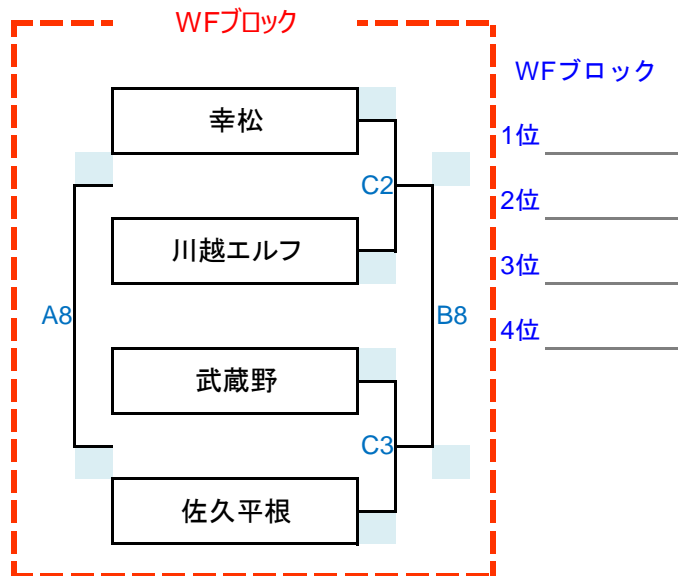

籠球祭組合せ 女子1日目(12/22)

**籠球祭女子1日目タイムテーブル(12/22)**

**【Aコート】・・・メイン奥**

No	ブロック	時間	Aチーム	得点	Bチーム	得点	To	審判	
1	WE	8:30	伊勢崎あずま南		高階ベルズ		サクセス	F.F.ファイヤーズ	サクセス
2	WB	9:30	F.F.ファイヤーズ		山中湖東		高階ベルズ	伊勢崎あずま南	高階ベルズ
3	WA	10:30	サクセス		箕輪健全		山中湖東	F.F.ファイヤーズ	山中湖東
4	WA	11:30	狭山ゼルズ		安蘇野中央		箕輪健全	サクセス	箕輪健全
		12:30	<b>(レセプション) 各チームはメインアリーナに集合してください。</b>						
5	WB	13:30	B3負け		A2負け		安蘇野中央	狭山ゼルズ	安蘇野中央
6	WB	14:30	B3勝ち		A2勝ち		A2負け	B3負け	A2負け
7	WA	15:30	A3勝ち		A4勝ち		B3勝ち	A2勝ち	B3勝ち
8	WF	16:30	C2負け		C3負け		A3勝ち	A4勝ち	A3勝ち

**【Bコート】・・・メイン手前**

No	ブロック	時間	Aチーム	得点	Bチーム	得点	To	審判	
1	WE	8:30	川越ポラリス		化成小MBC		川越西	南古谷アクロス	川越西
2	WC	9:30	南古谷アクロス		伊勢崎シェアーズ		川越ポラリス	化成小MBC	川越ポラリス
3	WB	10:30	川越フレンズ		高津フレンズ		南古谷アクロス	伊勢崎シェアーズ	南古谷アクロス
4	WD	11:30	川越西		小千谷レックス		川越フレンズ	高津フレンズ	川越フレンズ
		12:30	<b>(レセプション) 各チームはメインアリーナに集合してください。</b>						
5	WE	13:30	A1勝ち		B1勝ち		小千谷レックス	川越エルフ	小千谷レックス
6	WC	14:30	C1負け		C4負け		B1勝ち	A1勝ち	B1勝ち
7	WC	15:30	C1勝ち		C4勝ち		C4負け	C1負け	C4負け
8	WF	16:30	C2勝ち		C3勝ち		C1勝ち	C4勝ち	C1勝ち

**【Cコート】・・・サブアリーナ**

No	ブロック	時間	Aチーム	得点	Bチーム	得点	To	審判	
1	WC	8:30	針ヶ谷ハニーズ		上高野RISING		武蔵野	霞イースト	武蔵野
2	WF	9:30	幸松		川越エルフ		針ヶ谷ハニーズ	上高野RISING	針ヶ谷ハニーズ
3	WF	10:30	武蔵野		佐久平根		川越エルフ	幸松	川越エルフ
4	WC	11:30	霞イースト		沼田北		佐久平根	武蔵野	佐久平根
		12:30	<b>(レセプション) 各チームはメインアリーナに集合してください。</b>						
5	WE	13:30	A1負け		B1負け		沼田北	霞イースト	沼田北
6	WD	14:30	B2負け		B4負け		B1負け	A1負け	B1負け
7	WA	15:30	A3負け		A4負け		B2負け	B4負け	B2負け
8	WD	16:30	B2勝ち		B4勝ち		A4負け	A3負け	A4負け