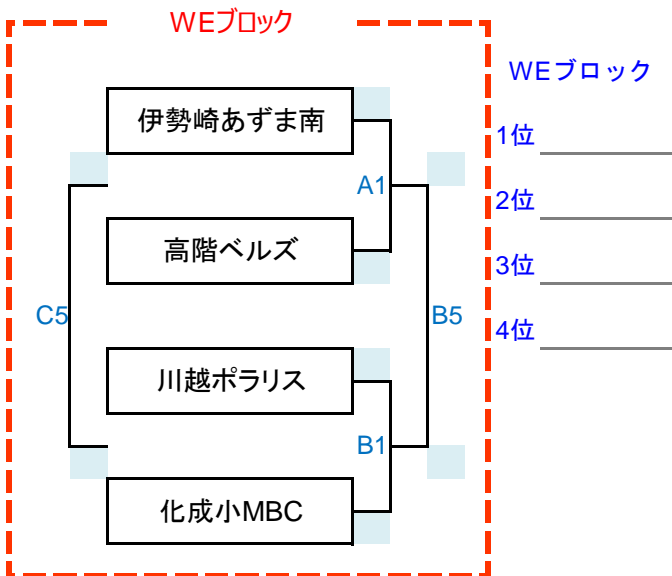

籠球祭組合せ 女子1日目(12/22)

**籠球祭女子1日目タイムテーブル(12/22)**

**【Aコート】・・・メイン奥**

No	ブロック	時間	Aチーム	得点	Bチーム	得点	To	審判	
1	WE	8:30	伊勢崎あずま南		高階ベルズ		サクセス	F.F.ファイヤーズ	サクセス
2	WB	9:30	F.F.ファイヤーズ		山中湖東		高階ベルズ	伊勢崎あずま南	高階ベルズ
3	WA	10:30	サクセス		箕輪健全		山中湖東	F.F.ファイヤーズ	山中湖東
4	WA	11:30	狭山ゼルズ		安蘇野中央		箕輪健全	サクセス	箕輪健全
		12:30	<b>(レセプション) 各チームはメインアリーナに集合してください。</b>						
5	WB	13:30	B3負け		A2負け		安蘇野中央	狭山ゼルズ	安蘇野中央
6	WB	14:30	B3勝ち		A2勝ち		A2負け	B3負け	A2負け
7	WA	15:30	A3勝ち		A4勝ち		B3勝ち	A2勝ち	B3勝ち
8	WF	16:30	C2負け		C3負け		A3勝ち	A4勝ち	A3勝ち

**【Bコート】・・・メイン手前**

No	ブロック	時間	Aチーム	得点	Bチーム	得点	To	審判	
1	WE	8:30	川越ポラリス		化成小MBC		川越西	南古谷アクロス	川越西
2	WC	9:30	南古谷アクロス		伊勢崎シェアーズ		川越ポラリス	化成小MBC	川越ポラリス
3	WB	10:30	川越フレンズ		高津フレンズ		南古谷アクロス	伊勢崎シェアーズ	南古谷アクロス
4	WD	11:30	川越西		小千谷レックス		川越フレンズ	高津フレンズ	川越フレンズ
		12:30	<b>(レセプション) 各チームはメインアリーナに集合してください。</b>						
5	WE	13:30	A1勝ち		B1勝ち		小千谷レックス	川越エルフ	小千谷レックス
6	WC	14:30	C1負け		C4負け		B1勝ち	A1勝ち	B1勝ち
7	WC	15:30	C1勝ち		C4勝ち		C4負け	C1負け	C4負け
8	WF	16:30	C2勝ち		C3勝ち		C1勝ち	C4勝ち	C1勝ち

**【Cコート】・・・サブアリーナ**

No	ブロック	時間	Aチーム	得点	Bチーム	得点	To	審判	
1	WC	8:30	針ヶ谷ハニーズ		上高野RISING		武蔵野	霞イースト	武蔵野
2	WF	9:30	幸松		川越エルフ		針ヶ谷ハニーズ	上高野RISING	針ヶ谷ハニーズ
3	WF	10:30	武蔵野		佐久平根		川越エルフ	幸松	川越エルフ
4	WC	11:30	霞イースト		沼田北		佐久平根	武蔵野	佐久平根
		12:30	<b>(レセプション) 各チームはメインアリーナに集合してください。</b>						
5	WE	13:30	A1負け		B1負け		沼田北	霞イースト	沼田北
6	WD	14:30	B2負け		B4負け		B1負け	A1負け	B1負け
7	WA	15:30	A3負け		A4負け		B2負け	B4負け	B2負け
8	WD	16:30	B2勝ち		B4勝ち		A4負け	A3負け	A4負け